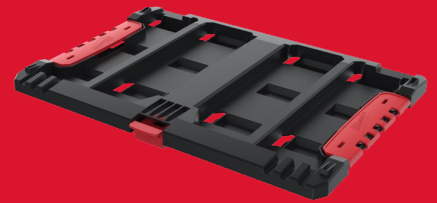

## **Packout Adaptor HD Box - 1 pc**

### **ADAPTER PACKOUT™ DO HD BOX**

- Wytrzymały adapter do skrzynek systemu PACKOUT™ .
- Pasuje do górnej części skrzyń PACKOUT™ .
- Umożliwia przenoszenie ciężkich pudełek na wierzchu skrzyń PACKOUT™
- Wykonana z materiałów odpornych na uderzenia